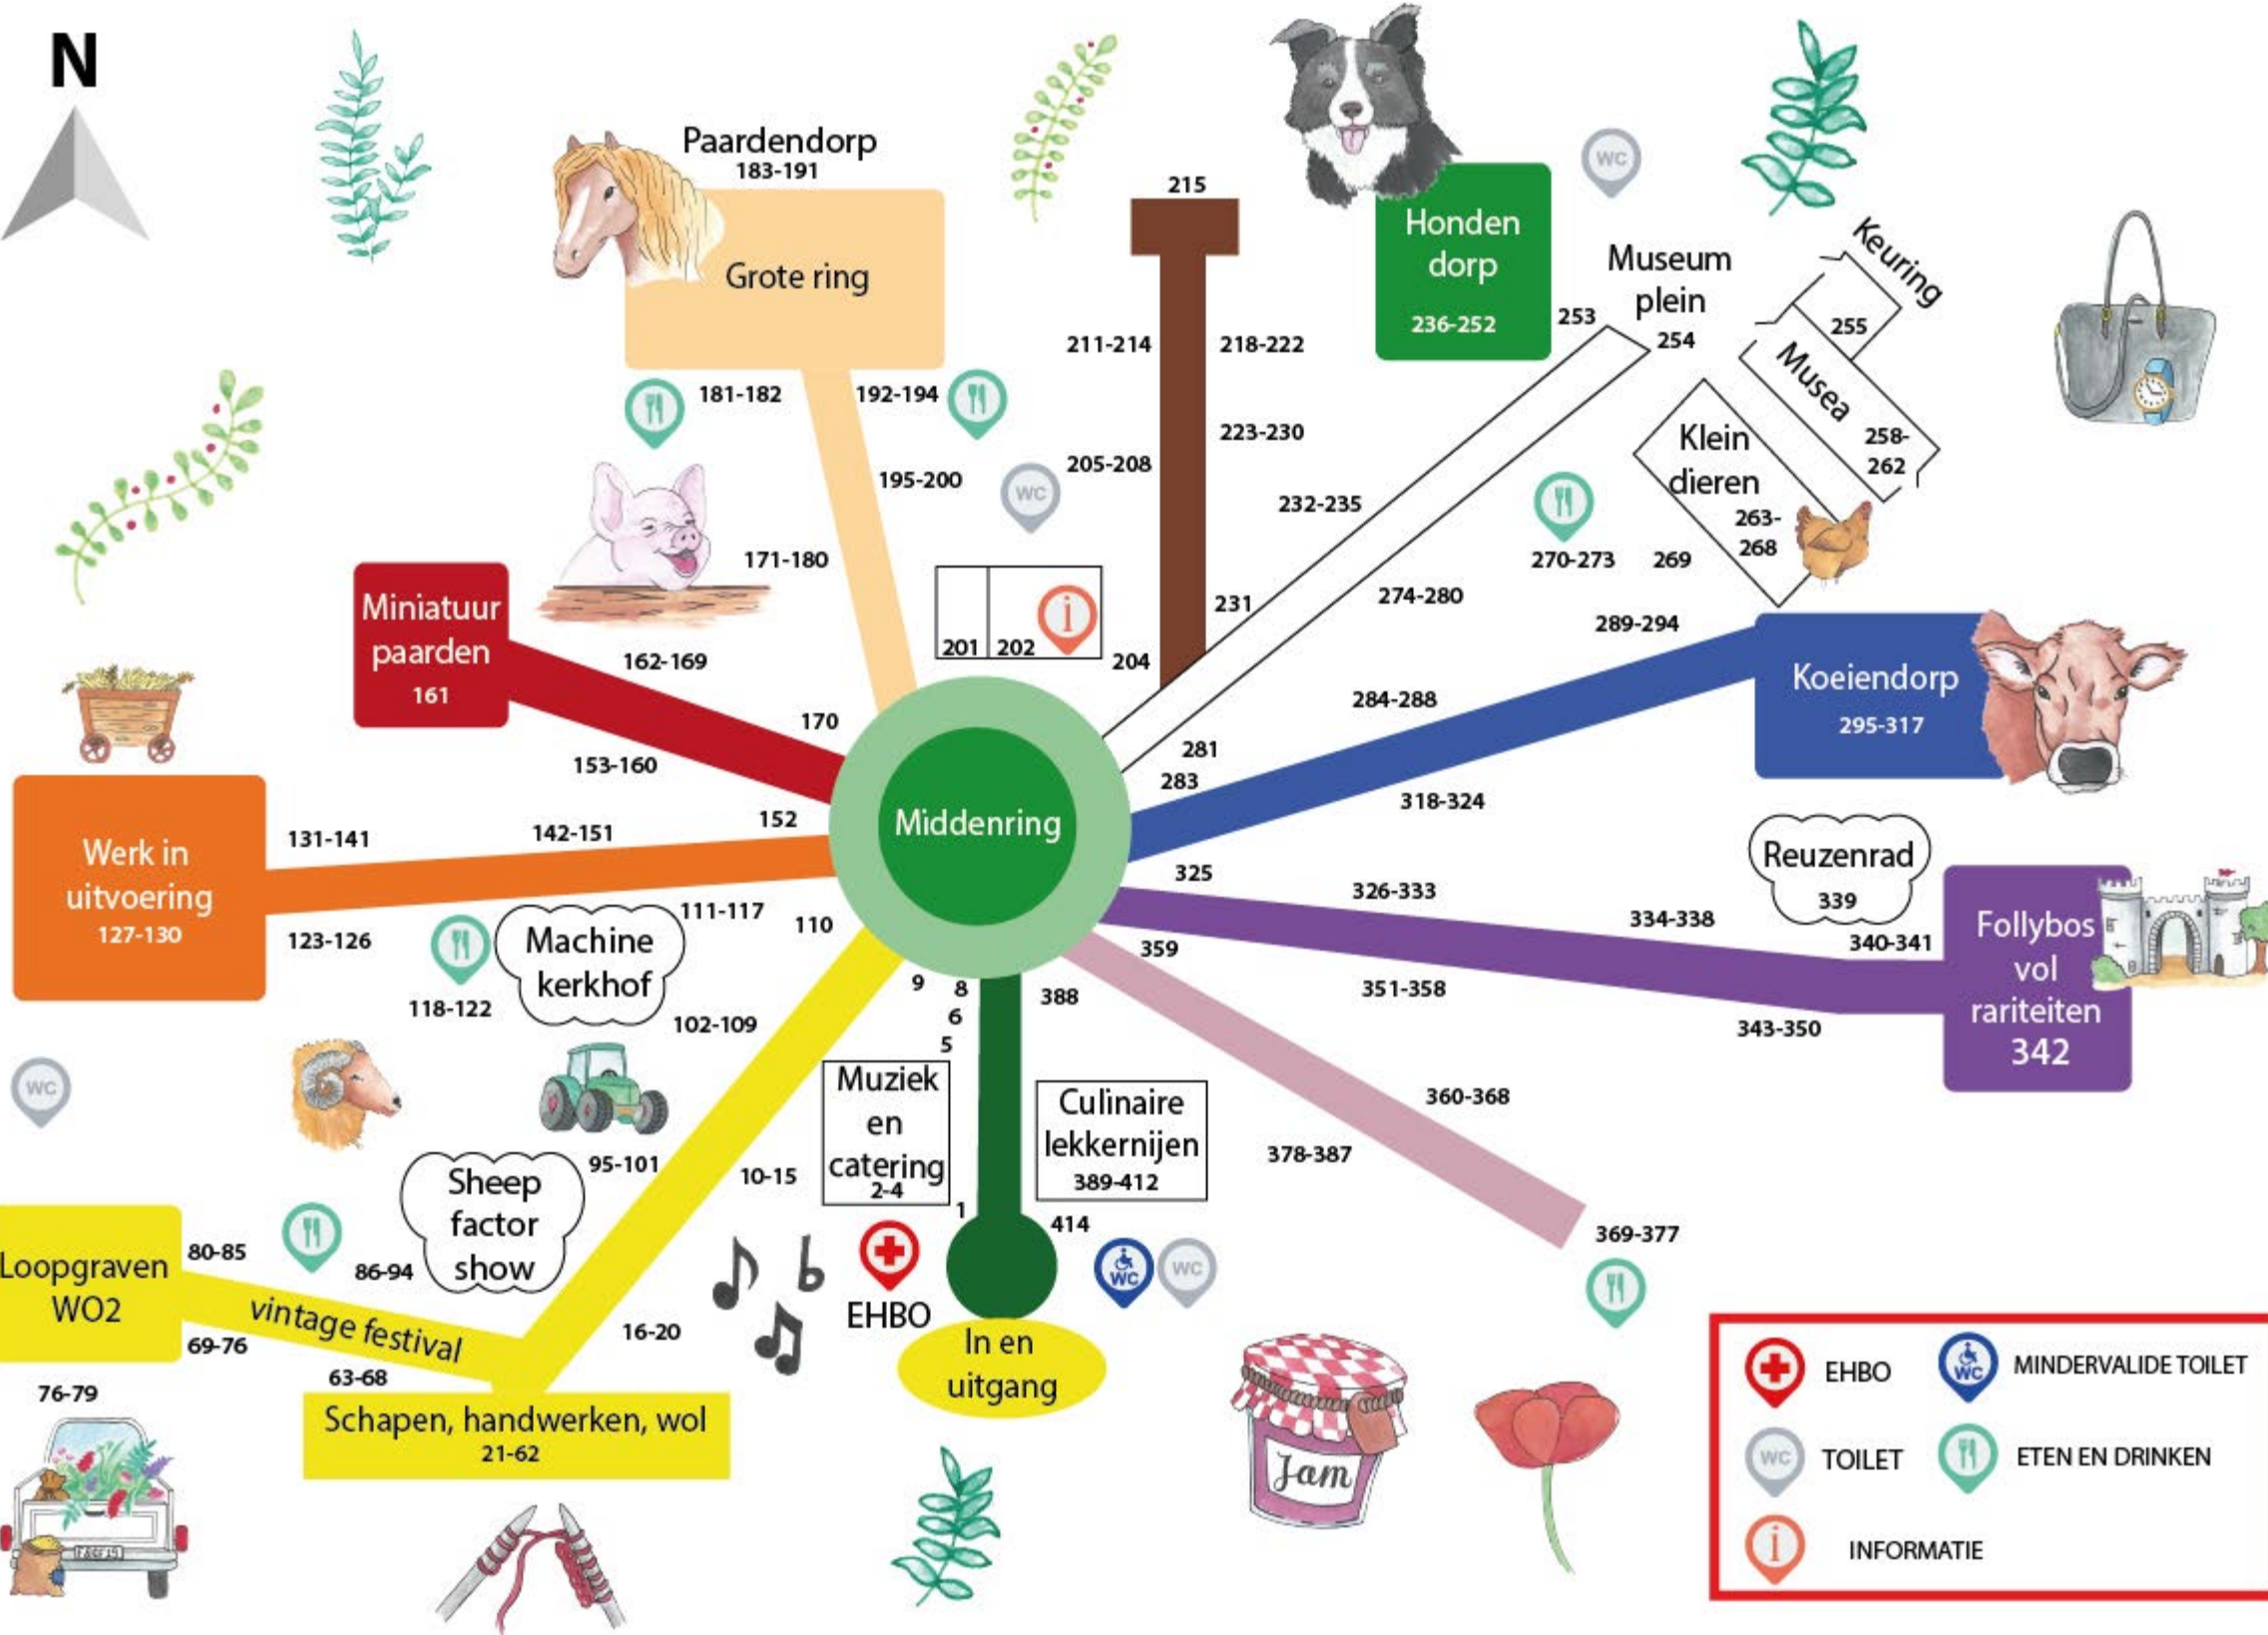

N

Middering

Paardendorp  
183-191  
Grote ring

Honden dorp  
236-252

Keuring  
255  
Musea  
258-262

Klein dieren  
263-268

Koeiendorp  
295-317

Reuzenrad  
339

Follybos vol rariteiten  
342

Culinaire lekkernijen  
389-412

Muziek en catering  
2-4

Sheep factor show  
95-101

Schapen, handwerken, wol  
21-62

Loopgraven WO2  
76-79

69-76

vintage festival  
63-68

218-222

223-230

232-235

231

274-280

281

283

284-288

WC

ETEN EN DRINKEN

INFORMATIE